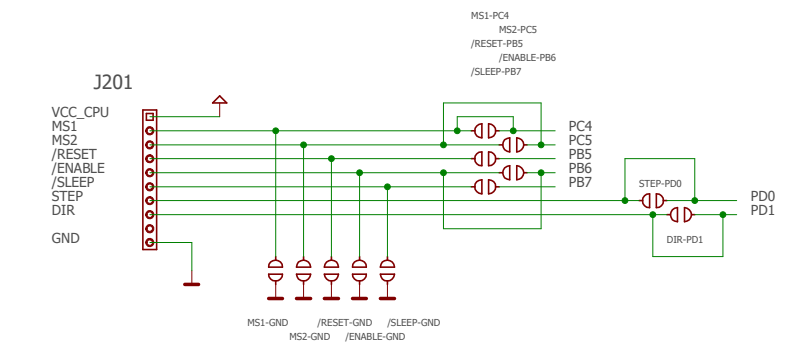

SYSTECH J.Schnyder GmbH	
TITLE: SM-A4982-16U2	
Document Number:	REV:
Date: 04.10.2020 17:04	Sheet: 1/2

SYSTECH J.Schnyder GmbH	
TITLE: SM-A4982-16U2	
Document Number:	REV:
Date: 04.10.2020 17:04	Sheet: 2/2